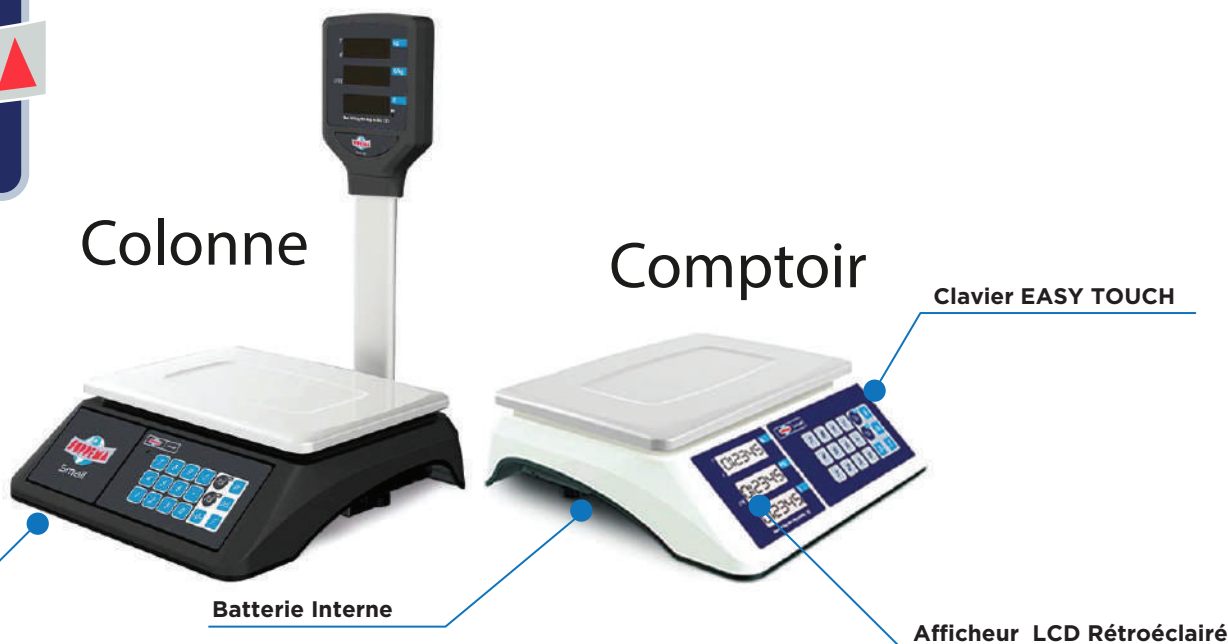

Suprema small

asm[®]
All Soft Multimedia

CARACTÉRISTIQUES PRINCIPALES

Small

Portée/Précision	Multirange 15/30 kg - 5/10 g
Interface Opérateur	Clavier 18 touches 3 Afficheurs LCD rétroéclaire - Poids, Prix Unitaire, Prix Total.
Interface Client	3 Afficheurs LCD rétroéclaire - Poids, Prix Unitaire, Prix Total.
PLU	10 - De 0 a 9
Connexions	1 port RS232
Alimentation	220VAC.- batterie interne 2V8A
Température	entre 0°- 40°
Dimensions	Plateau: 320x255mm - Balance: 335x340xh110mm

- 1- Clavier sensible, ne nécessite pas de pression, améliore considérablement l'efficacité du travail
- 2- Batterie ultra économique
- 3- Boitier en ABS, résistant aux surcharges

- 4- Carte mère recouverte d'un matériau en fibre, résistant à l'eau, aux insectes et antioxydant
- 5- Indicateur discret de niveau de batterie